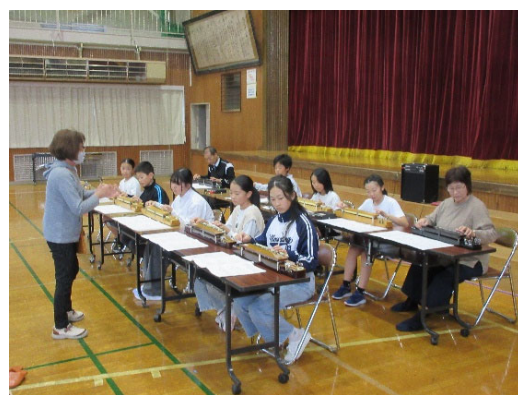

☆琴伝流・大正琴クローバーの会（古川信子代表）

○結成時期

平成20年4月結成、現在に至る。会員5名。

○活動内容

4月～3月 毎週火曜日 13:00～15:00（大戸瀬支所）

10月 修道小学校学習発表会（お手伝い）

11月 ふかうら芸能祭出演（ゆとり）

大正琴クローバーの会結成は、大正琴を通じて交流を深めたいと町内の有志が集まったのがきっかけです。

結成当初から福祉施設の慰問、芸能発表会・文化祭（大戸瀬分館）などで大正琴を演奏していましたが、現在は鱈ヶ沢町在住の有志と一緒に11月のふかうら芸能祭をメインに演奏しています。

毎年5月から修道小学校のクラブ活動で大正琴を教え、10月の学習発表会での演奏を楽しみにしています。

○会のモットー

大正琴好きが集まり、毎週火曜日に大戸瀬支所で大正琴を練習しています。聞き手のお客さんに合わせた曲を演奏するため、練習に余念がありません（笑）。とは言うものの練習の合間のおしゃべりやおやつタイムを楽しみに集まっています。

大正琴は難しく、私にはできませんと思われがちですが、やってみると誰でも楽しくできます。私たちが優しく教えますので気軽に遊びに来てください。初心者大歓迎！

芸能祭に向けて練習中！

修道小学校学習発表会（大正琴クラブ）