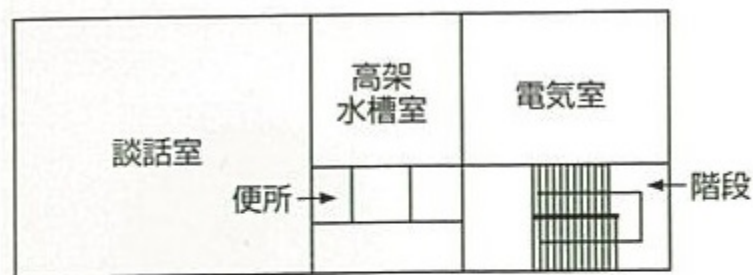

議場・庁舎配置図

深浦町役場 本庁

1F

2F

3F

4F