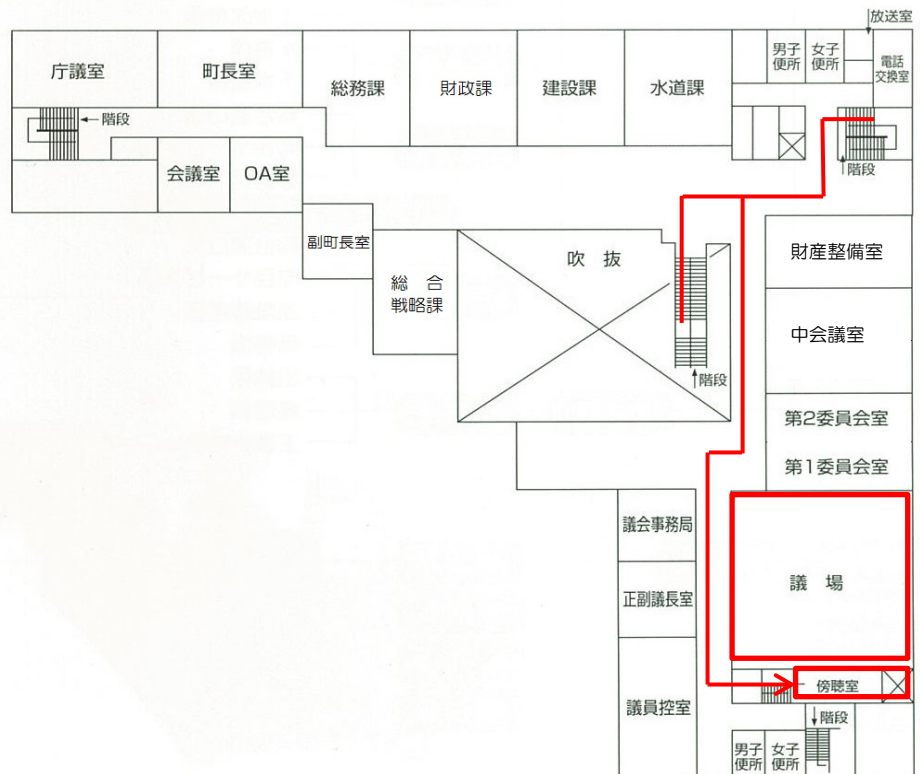

議場・庁舎配置図

深浦町役場 本庁

1F

2F

3F

4F