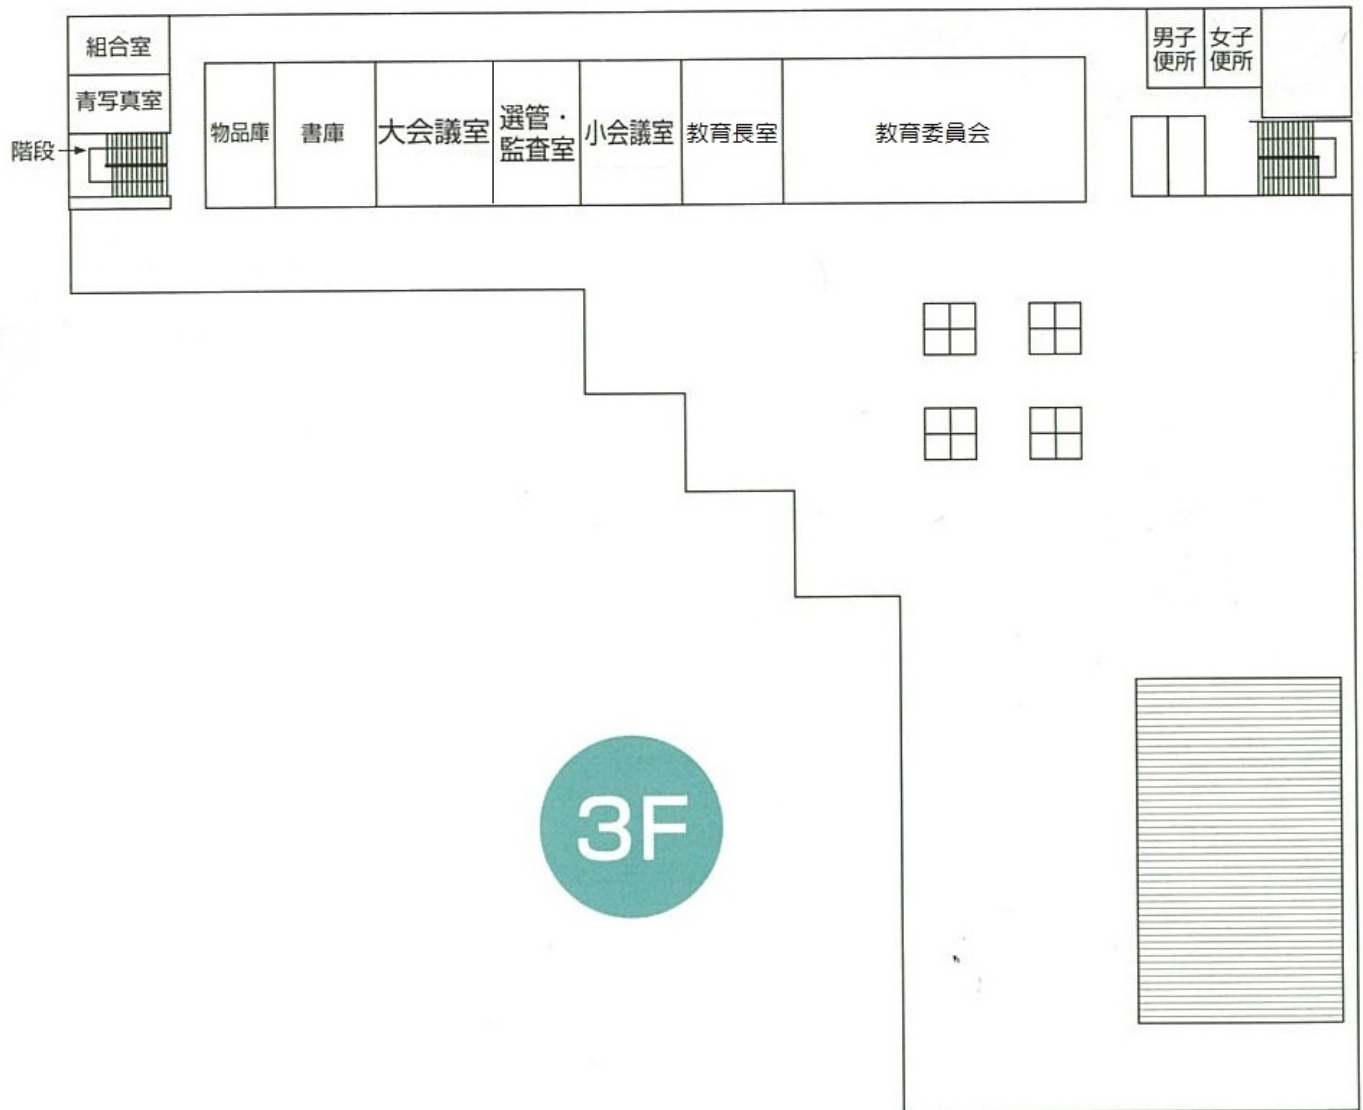

議場・庁舎配置図

深浦町役場 本庁

1F

2F

3F

4F