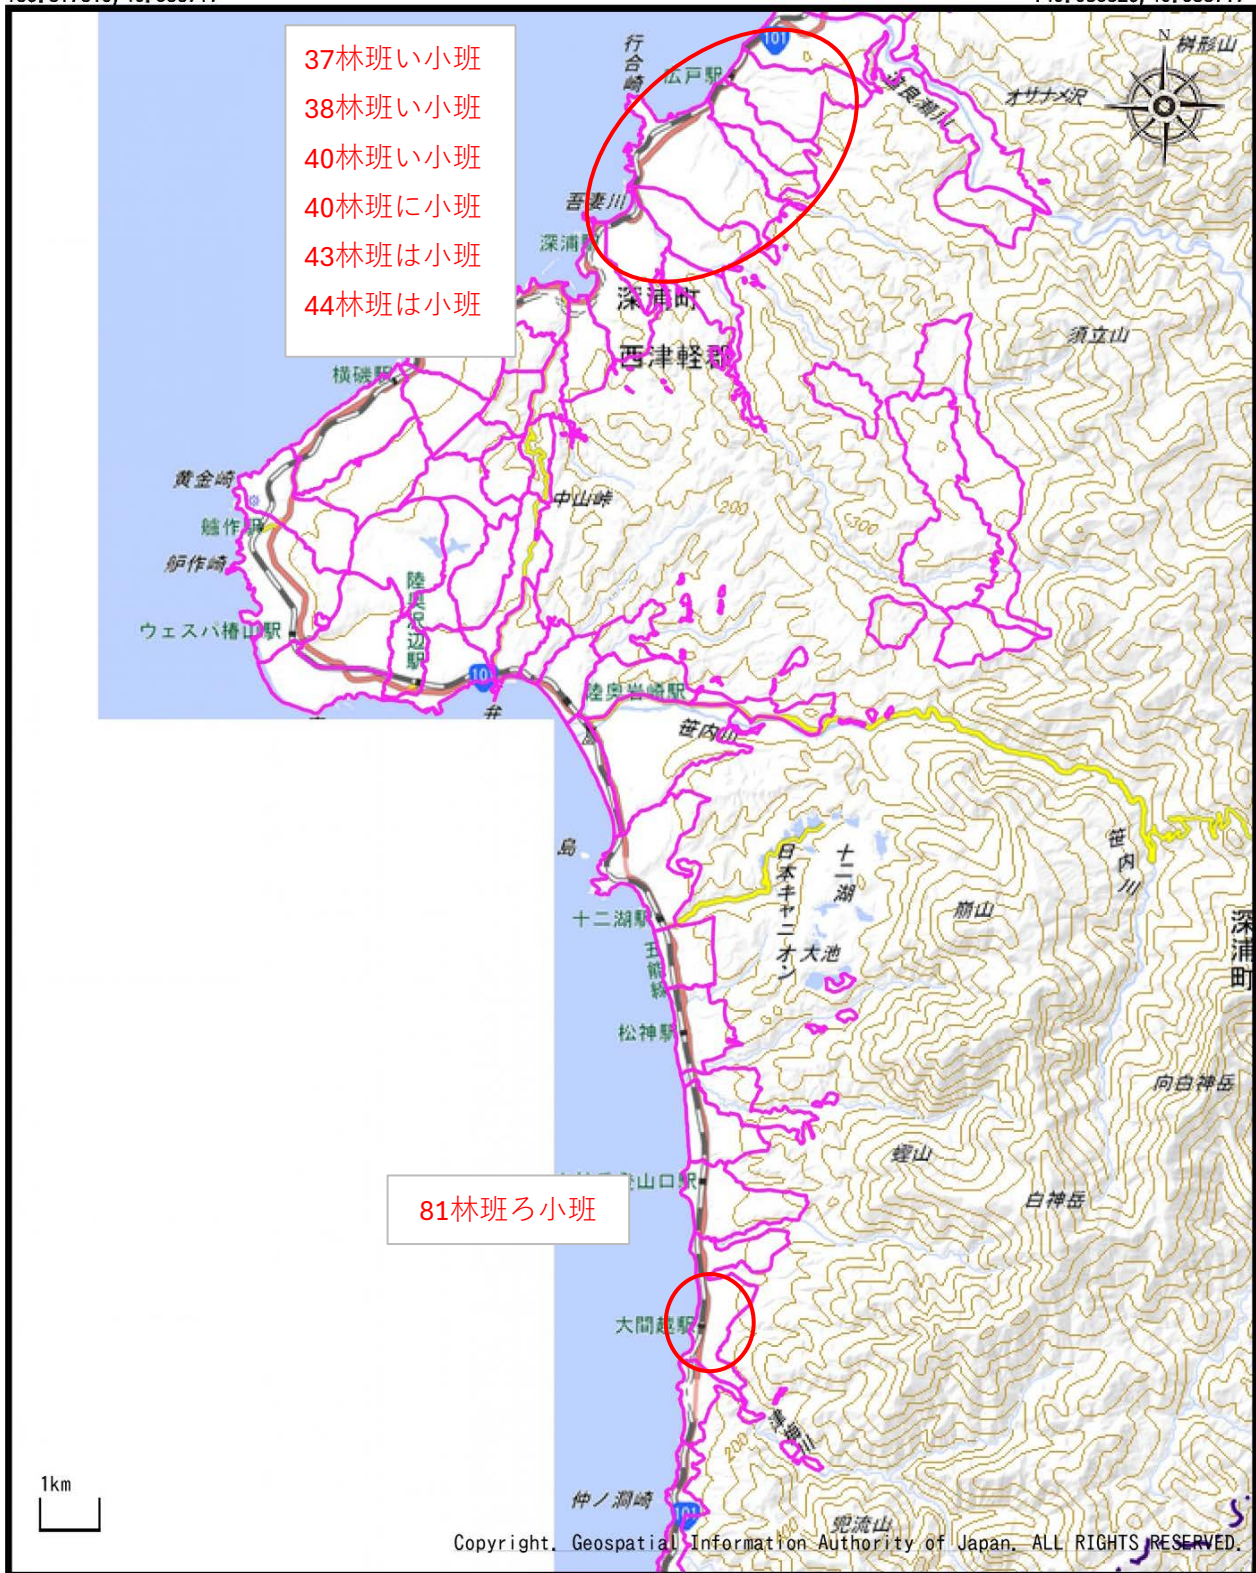

知事命令対象予定区域(深浦町)

139.817319, 40.683717

140.056529, 40.683717

139.817319, 40.456519

1 / 110,000

140.056529, 40.456519