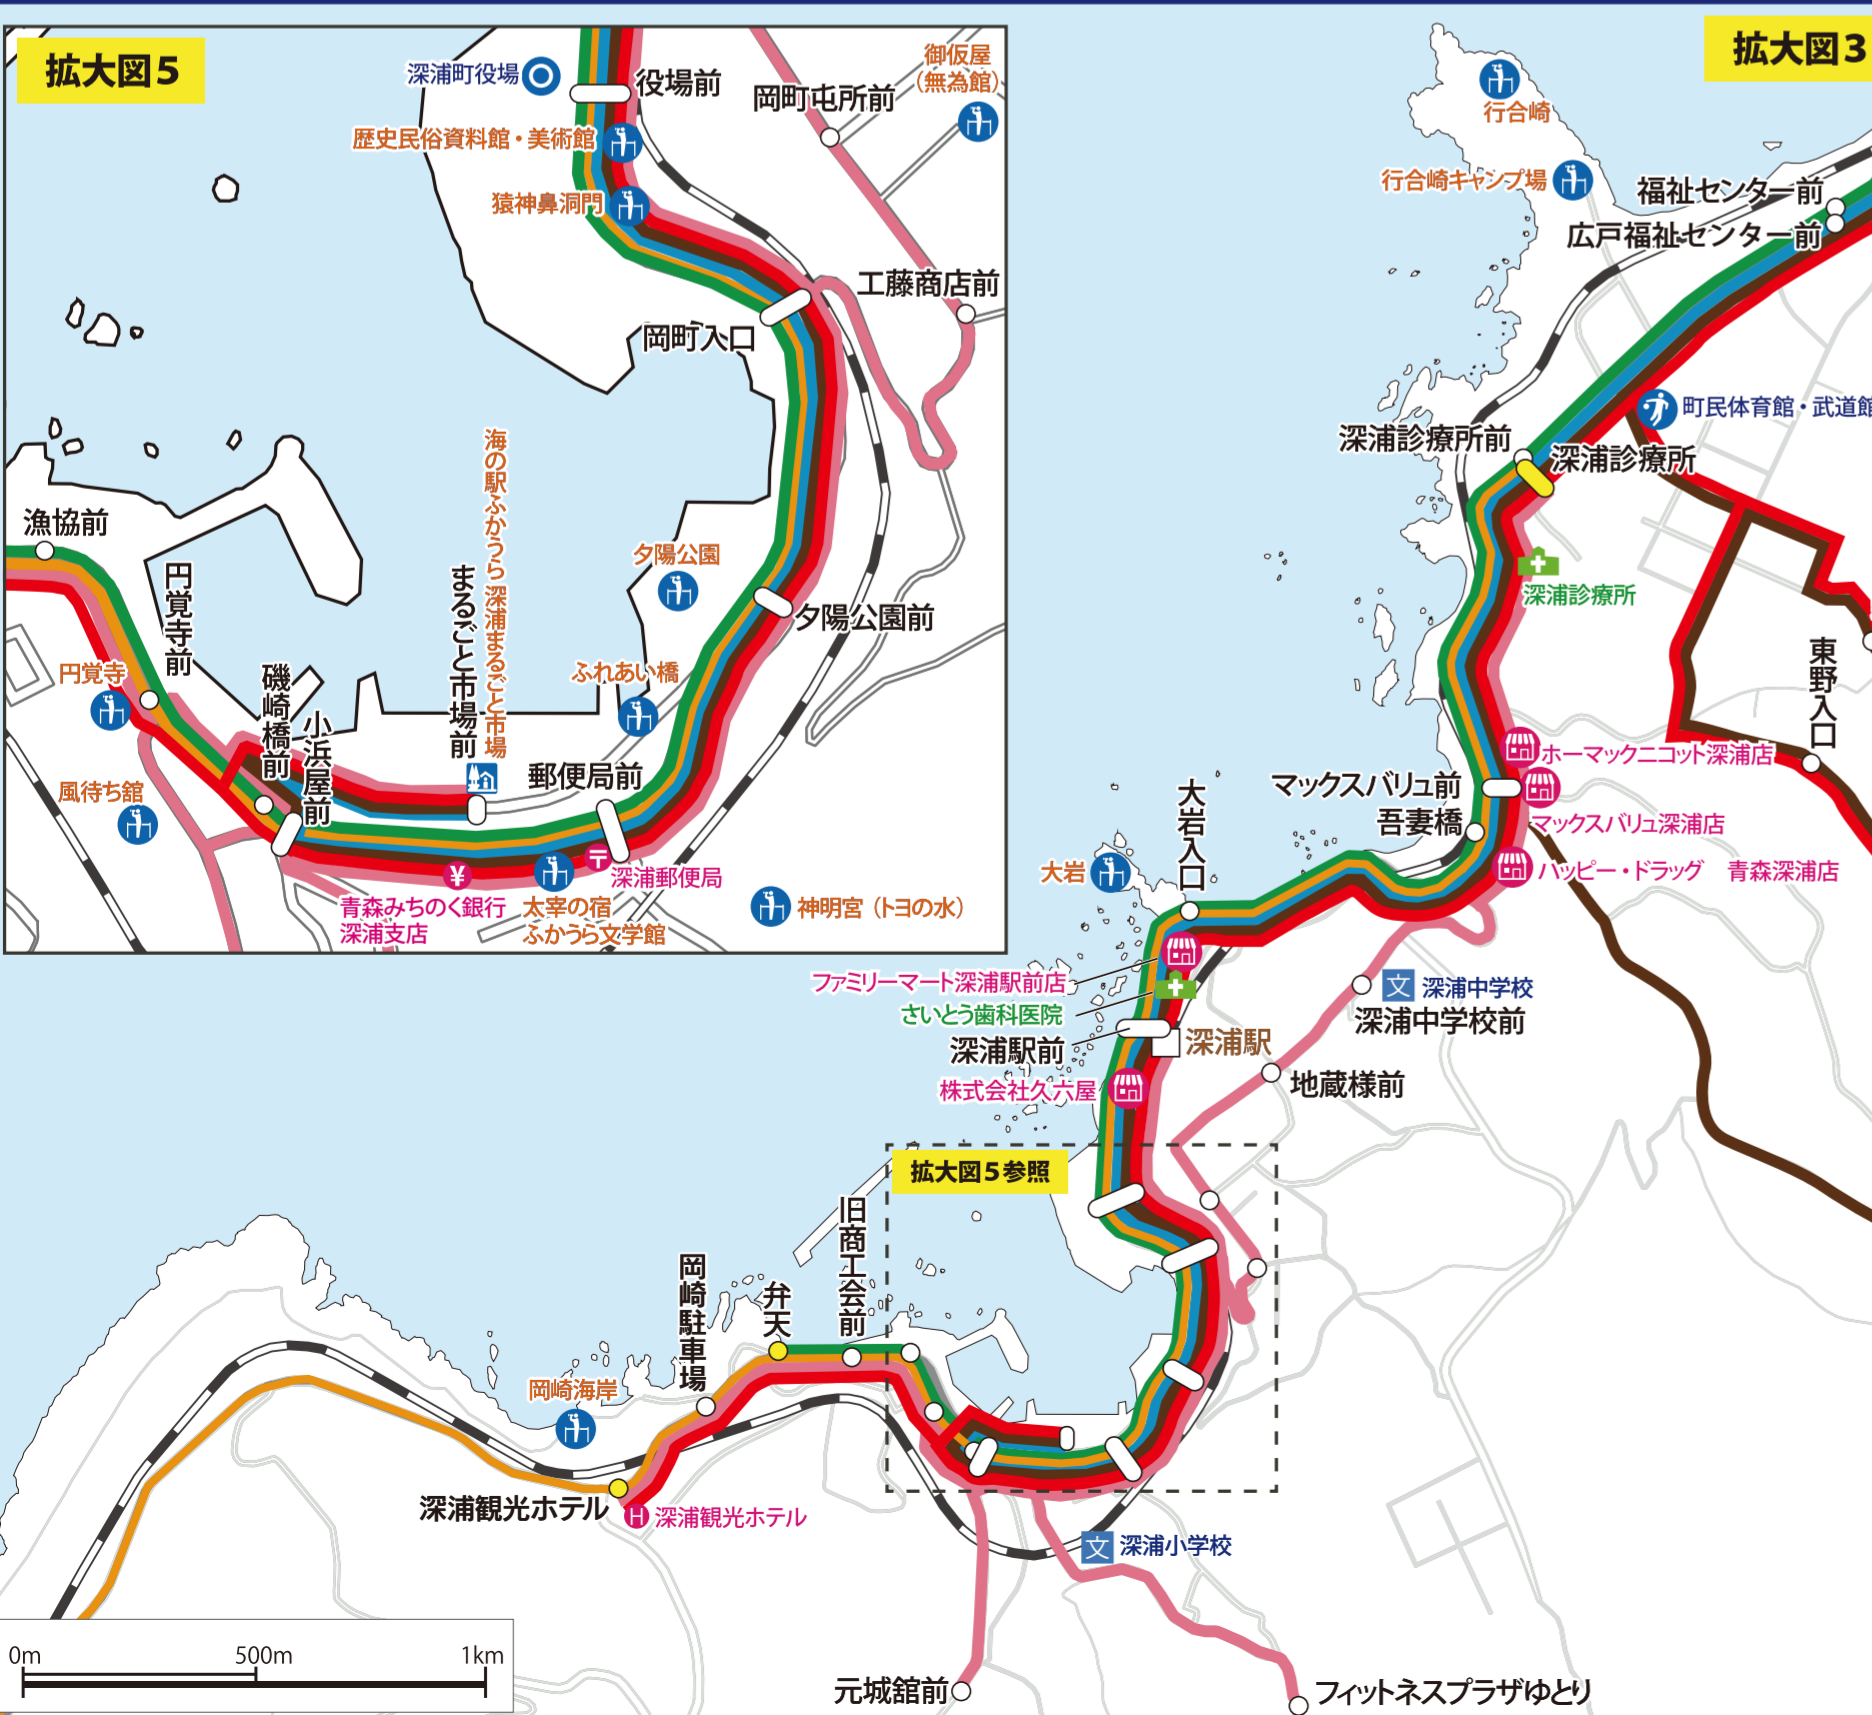

深浦町公共交通ガイドマップ

FUKAURA PUBLIC TRANSPORTATION GUIDE MAP

お知らせ

令和8年4月から新しい停留所が設置されます。

- ・岩崎線: 沢辺Y字路前
- ・岩坂線: 新広戸橋前、広戸福祉センター前

道路事情(天候・工事等)により、遅れる場合があります。あらかじめご了承ください。コミュニティバス利用の際は右図のバス停付近でお待ちください。

この地図の見方

公共交通に関するもの	
	鯉ヶ沢～深浦線(弘南バス)
	町内線
	岩坂線
	長慶平線
	JR五能線
	バス停
	十二湖線(弘南バス)
	岩崎線
	松原塩見崎線
	駅
	発着バス停
目的地に関するもの	
	役場・支所
	小中学校
	道の駅
	観光施設・資源
	運動施設
	商業施設
	郵便局
	金融機関
	宿泊施設
	医療施設